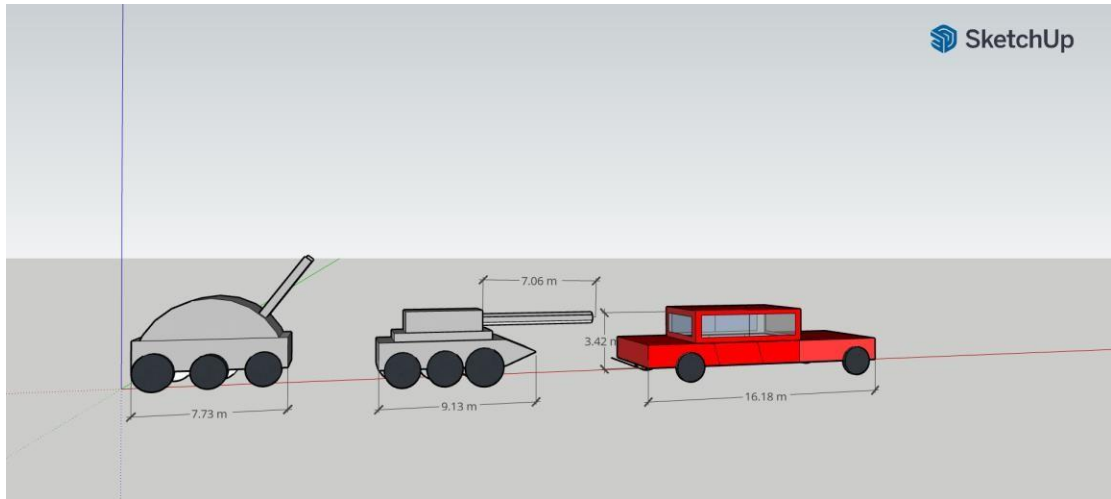

房子平面圖

我想開一間餐廳

資二 1

03 周詩杰

動機:平常走在路上都會看見的便利商店，就很
想了解他們給人的感覺及布局。

設計理念：

我們平常走進去便利商店，都會看見一台電視，所以我把電視放在櫃檯那邊。然後那個看起來很像迴轉壽司其實是平常便利超商放壽司飯捲跟便當的檯子。地板我採用自製的地毯上面的元素是小黃鴨，這樣更親民而且會有一種娛樂感。

其實後面有一台冰淇淋機。