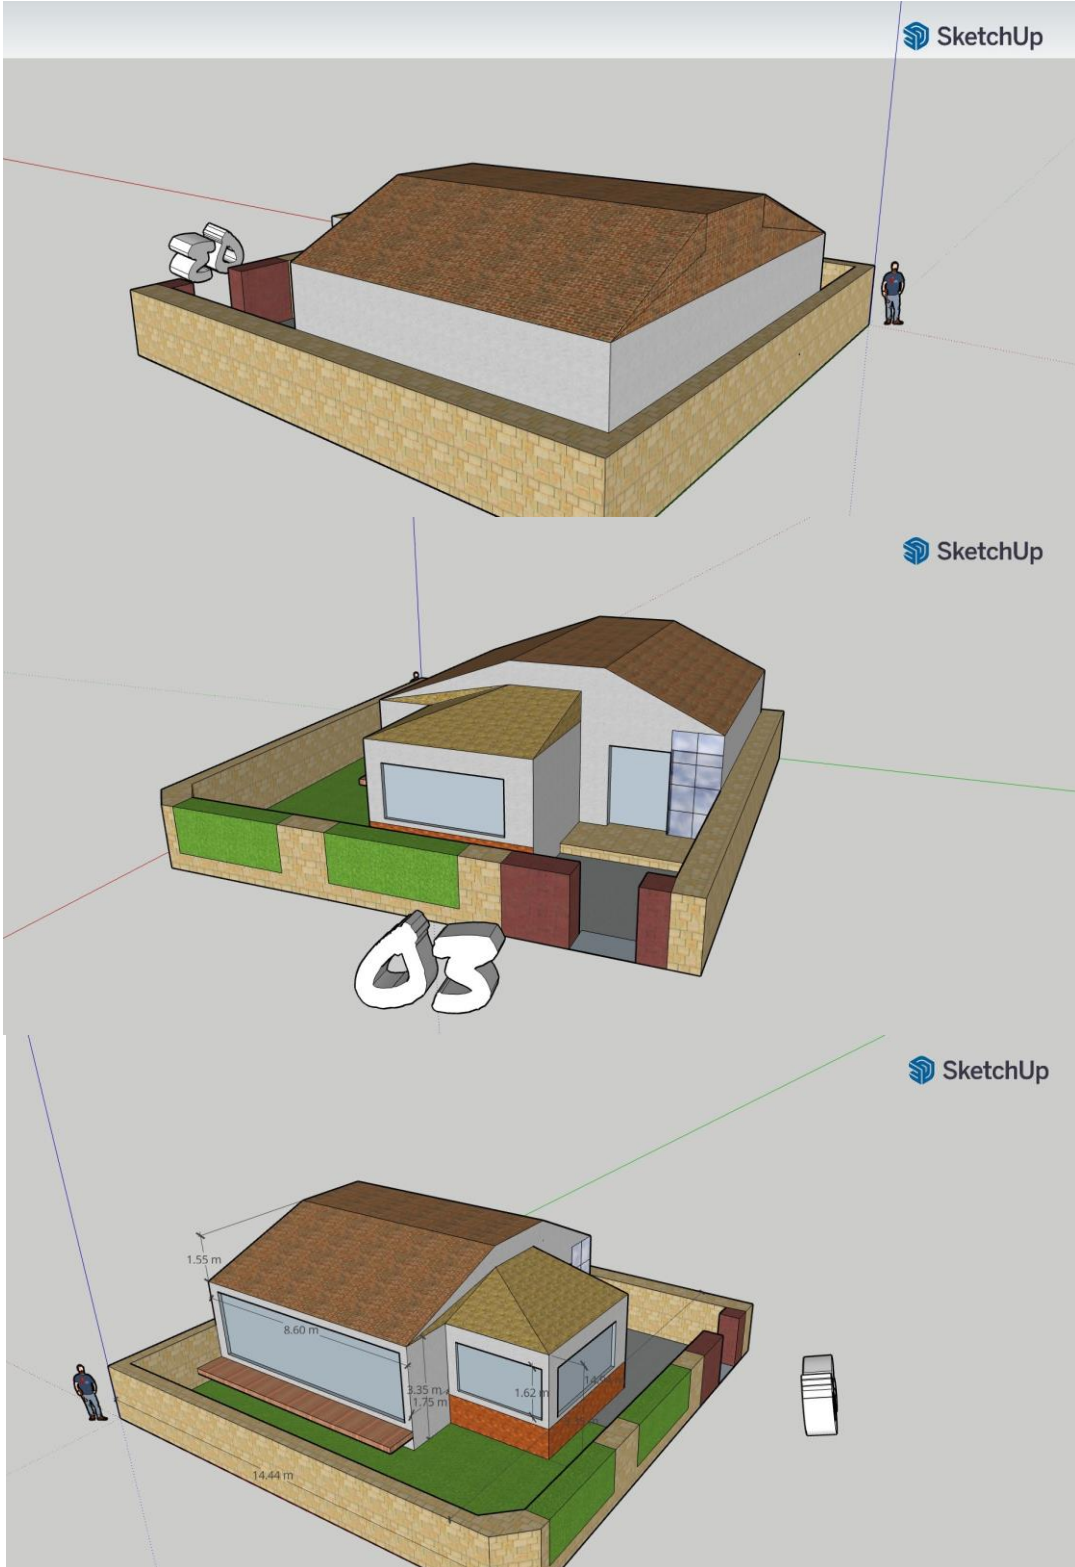

資二一
周詩杰

SKETCHUP作品集

目錄:

房子	3
書櫃	4
茶几和校徽	5
花瓶和車子	6
房子平面圖	8
我想開一間餐廳	9

房子

書櫃

茶几和校徽

花瓶和車子

房子平面圖

我想開一間餐廳

資二 1

03 周詩杰

動機:平常走在路上都會看見的便利商店，就很
想了解他們給人的感覺及布局。

設計理念：

我們平常走進去便利商店，都會看見一台電視，所以我把電視放在櫃檯那邊。然後那個看起來很像迴轉壽司其實是平常便利超商放壽司飯捲跟便當的檯子。地板我採用自製的地毯上面的元素是小黃鴨，這樣更親民而且會有一種娛樂感。

其實後面有一台冰淇淋機。

遭遇問題:其實那個小鴨地毯和物件移動最難，物件有時候不會浮貼在牆面上，他是飄起來的所以還要再去特別的檢查，然後小鴨地毯是在小畫家做的原本要畫得好看一點但是滑鼠不好用所以只能做那麼可愛。

心得及反思:

原本想說電腦應該不會很當，所以一開始都抓一些大型物件，但是之後擺了好多個大型物件電腦就開始跑不動了，所以我只能慢慢刪除，不然原本應該有更多的的貨架和更好的結帳櫃檯，然後冰箱我是自己畫的，我感覺不錯跟市面上那些便利商店的冰箱差不多。