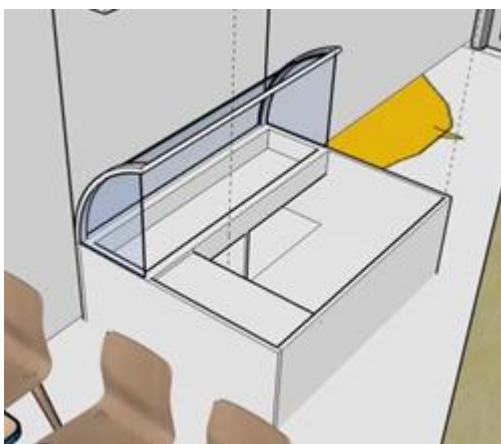

房子平面圖

我想開一間餐廳

資二 1

03 周詩杰

動機:平常走在路上都會看見的便利商店，就很
想了解他們給人的感覺及布局。

設計理念：

我們平常走進去便利商店，都會看見一台電視，所以我把電視放在櫃檯那邊。然後那個看起來很像迴轉壽司其實是平常便利超商放壽司飯捲跟便當的檯子。地板我採用自製的地毯上面的元素是小黃鴨，這樣更親民而且會有一種娛樂感。

其實後面有一台冰淇淋機。