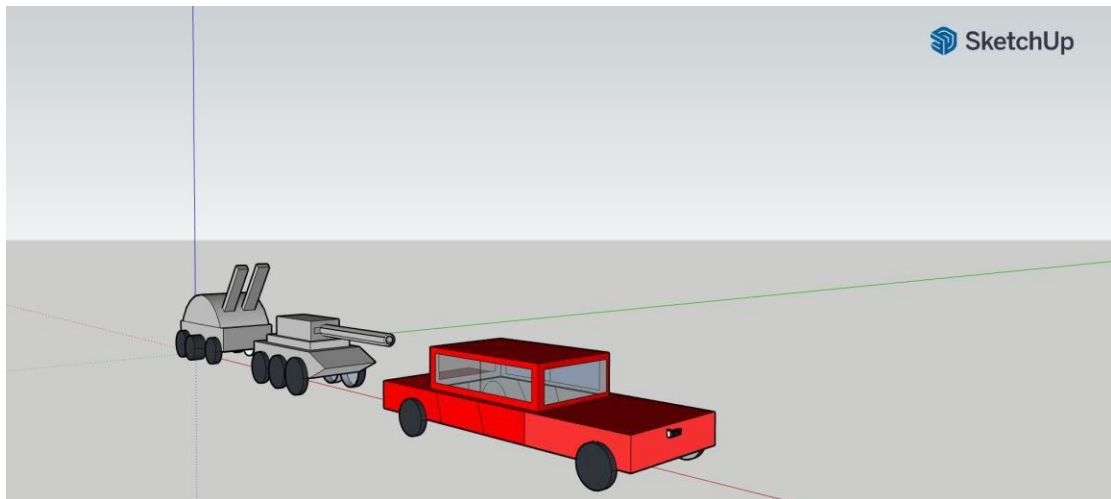

房子平面圖

我想開一間餐廳

資二 1

03 周詩杰

動機:平常走在路上都會看見的便利商店，就很
想了解他們給人的感覺及布局。

設計理念：

我們平常走進去便利商店，都會看見一台電視，所以我把電視放在櫃檯那邊。然後那個看起來很像迴轉壽司其實是平常便利超商放壽司飯捲跟便當的檯子。地板我採用自製的地毯上面的元素是小黃鴨，這樣更親民而且會有一種娛樂感。

其實後面有一台冰淇淋機。