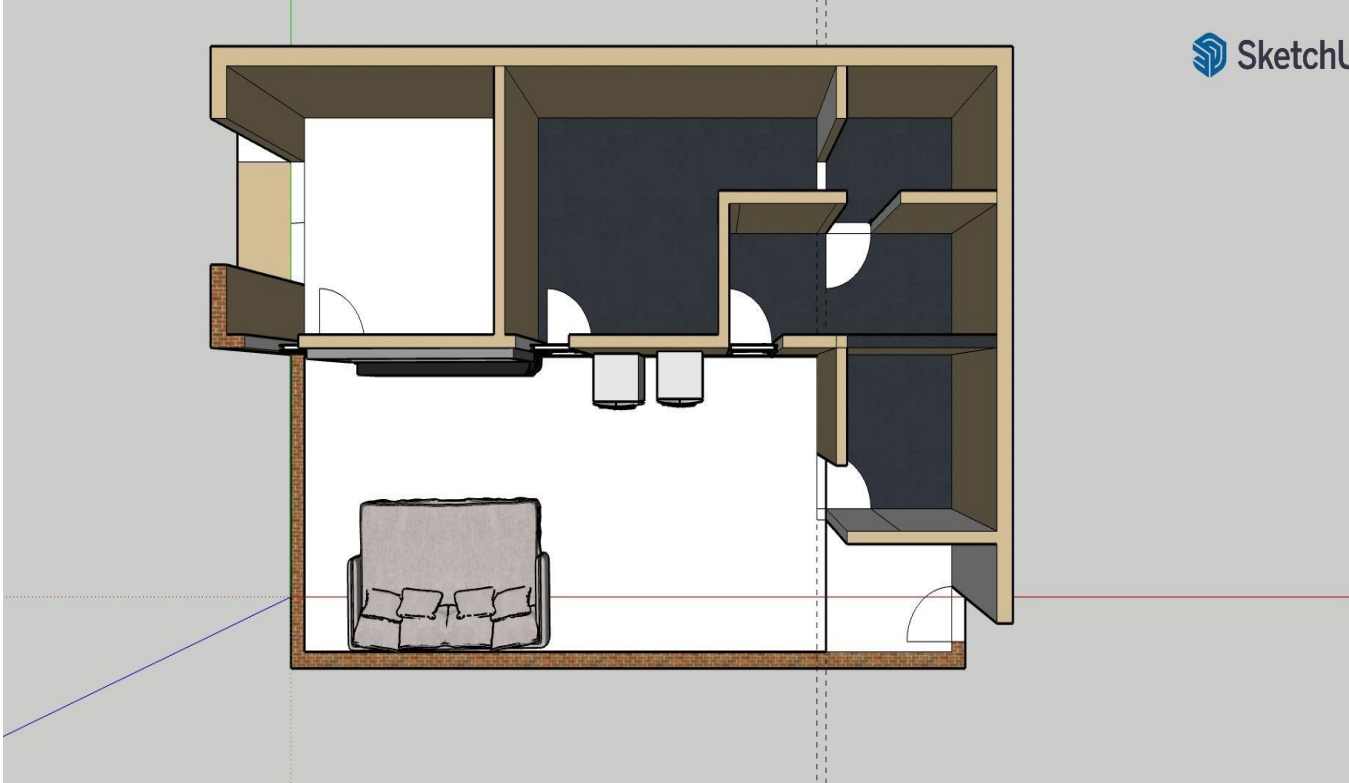

資二一
周詩杰

SKETCHUP作品集

目錄:

房子	3
書櫃	4
茶几和校徽	5
花瓶和車子	6
房子平面圖	8
我想開一間餐廳	9

房子

書櫃

茶几和校徽

花瓶和車子

房子平面圖

我想開一間餐廳

資二 1

03 周詩杰

動機:平常走在路上都會看見的便利商店，就很
想了解他們給人的感覺及布局。

設計理念：

我們平常走進去便利商店，都會看見一台電視，所以我把電視放在櫃檯那邊。然後那個看起來很像迴轉壽司其實是平常便利超商放壽司飯捲跟便當的檯子。地板我採用自製的地毯上面的元素是小黃鴨，這樣更親民而且會有一種娛樂感。

其實後面有一台冰淇淋機。