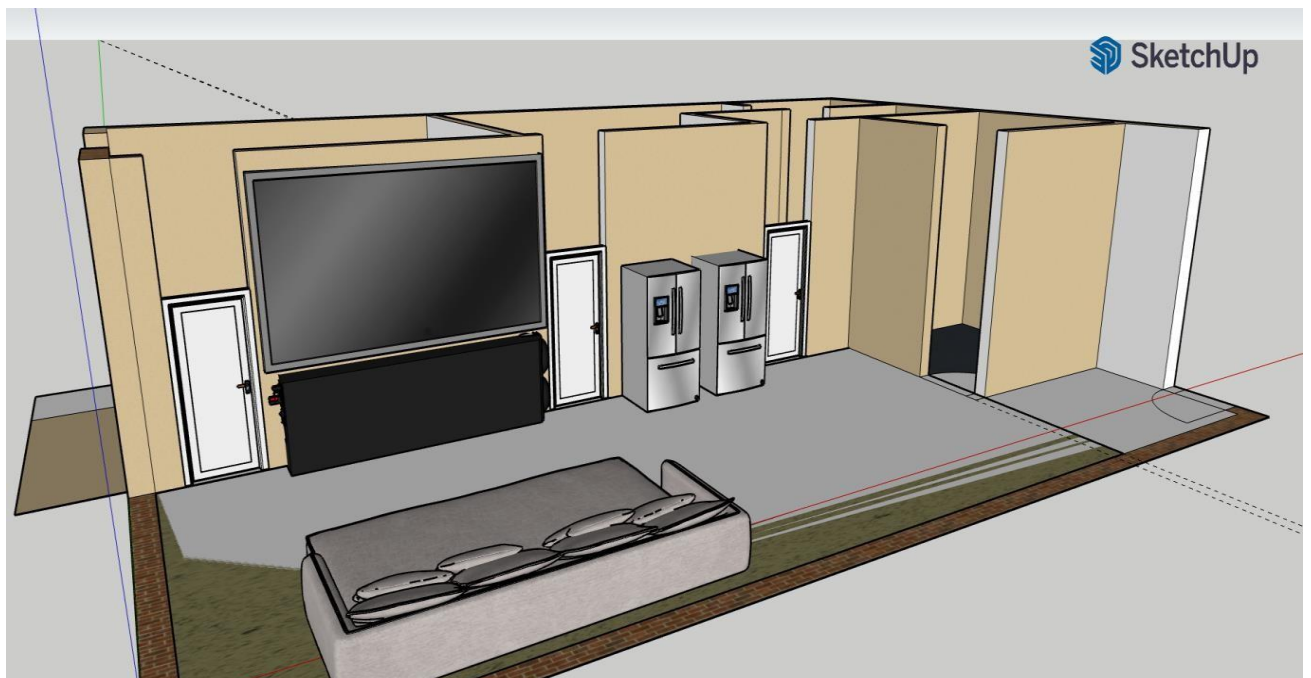

資二一
周詩杰

SKETCHUP作品集

目錄:

房子	3
書櫃	4
茶几和校徽	5
花瓶和車子	6
房子平面圖	8
我想開一間餐廳	9

房子

書櫃

茶几和校徽

花瓶和車子

房子平面圖

我想開一間餐廳

資二 1

03 周詩杰

動機:平常走在路上都會看見的便利商店，就很
想了解他們給人的感覺及布局。

設計理念：

我們平常走進去便利商店，都會看見一台電視，所以我把電視放在櫃檯那邊。然後那個看起來很像迴轉壽司其實是平常便利超商放壽司飯捲跟便當的檯子。地板我採用自製的地毯上面的元素是小黃鴨，這樣更親民而且會有一種娛樂感。

其實後面有一台冰淇淋機。

遭遇問題:其實那個小鴨地毯和物件移動最難，物件有時候不會浮貼在牆面上，他是飄起來的所以還要再去特別的檢查，然後小鴨地毯是在小畫家做的原本要畫得好看一點但是滑鼠不好用所以只能做那麼可愛。

心得及反思:

原本想說電腦應該不會很當，所以一開始都抓一些大型物件，但是之後擺了好多個大型物件電腦就開始跑不動了，所以我只能慢慢刪除，不然原本應該有更多的的貨架和更好的結帳櫃檯，然後冰箱我是自己畫的，我感覺不錯跟市面上那些便利商店的冰箱差不多。