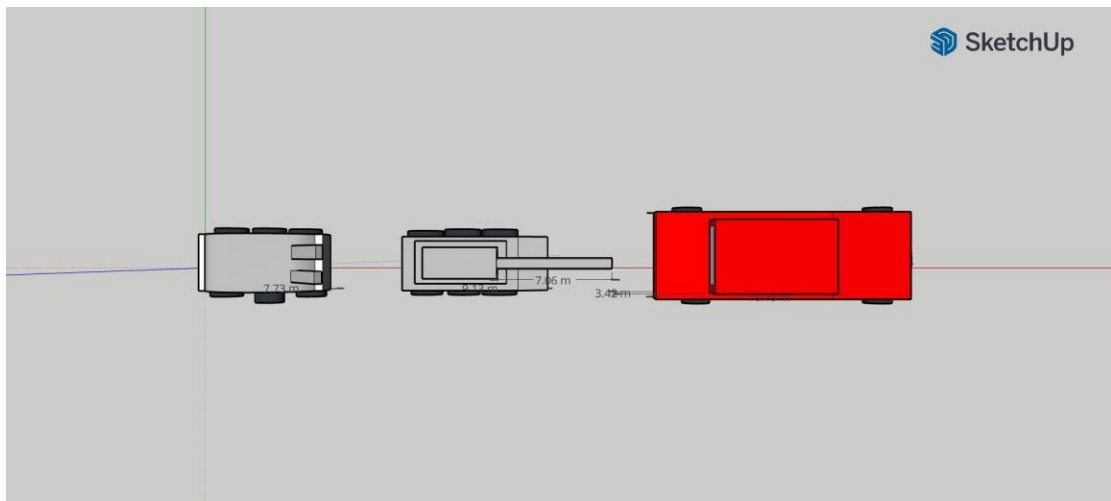

資二一
周詩杰

SKETCHUP作品集

目錄:

房子	3
書櫃	4
茶几和校徽	5
花瓶和車子	6
房子平面圖	8
我想開一間餐廳	9

房子

書櫃

茶几和校徽

花瓶和車子

房子平面圖

我想開一間餐廳

資二 1

03 周詩杰

動機:平常走在路上都會看見的便利商店，就很
想了解他們給人的感覺及布局。

設計理念：

我們平常走進去便利商店，都會看見一台電視，所以我把電視放在櫃檯那邊。然後那個看起來很像迴轉壽司其實是平常便利超商放壽司飯捲跟便當的檯子。地板我採用自製的地毯上面的元素是小黃鴨，這樣更親民而且會有一種娛樂感。

其實後面有一台冰淇淋機。